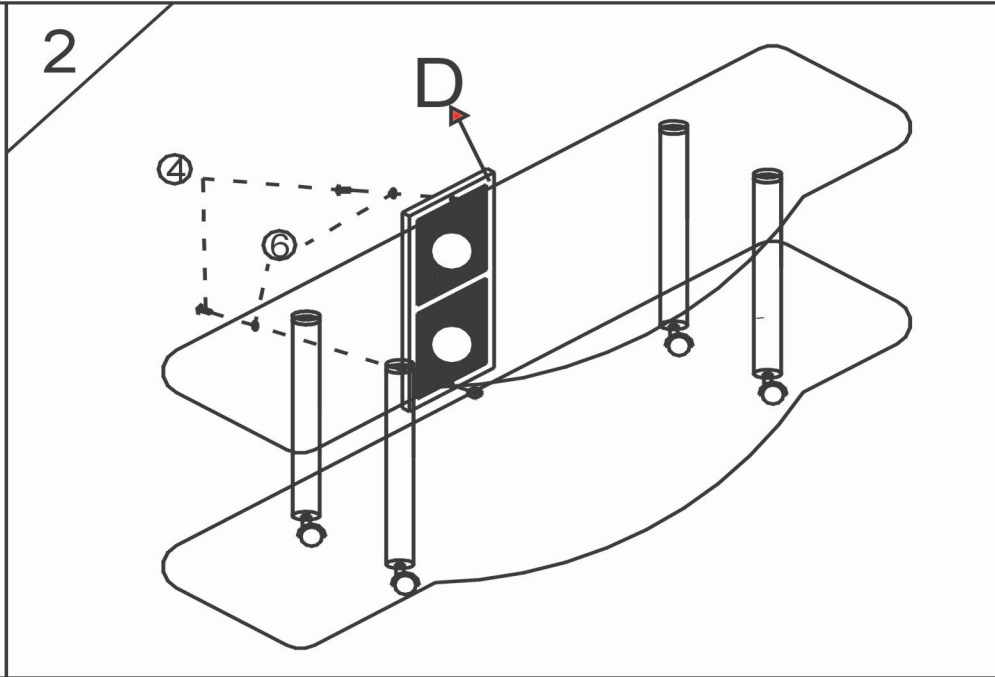

# Model: TD08AW

A	B	C	D
1*1350X450	1*1350X450	4*φ50X361	1*180X25X370

1	2	3	4	5	6
4*M10X20	4*	4*	2*	1*	2*

 = ± 25min  
 = ± 15min